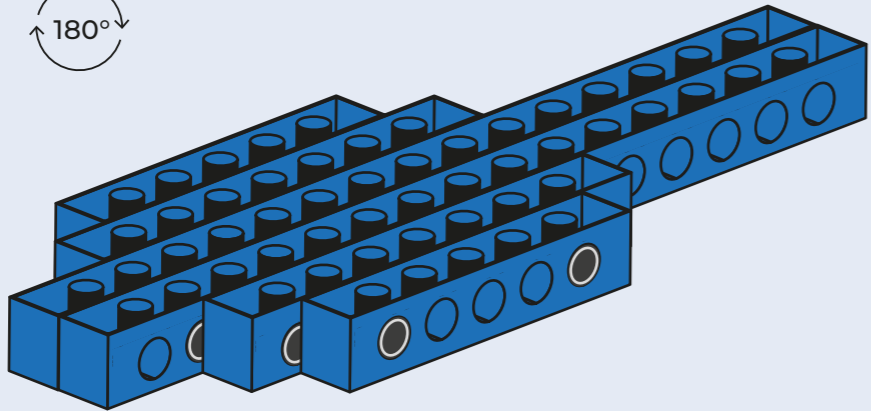

СОСТАВ: 105 ДЕТАЛЕЙ

Лёва

ВЕРТОЛЕТ

Набор простых механизмов

Лёва

1

2

2

3

3

↻ 180°

4

4

5

5

6

Используйте ось, которую вы отсоединили от зубчатого колеса в пункте 34

39

Вновь соедините ось с зубчатым колесом

40

ось на 6

				
x2	x2	x2	x2	x1

41

42