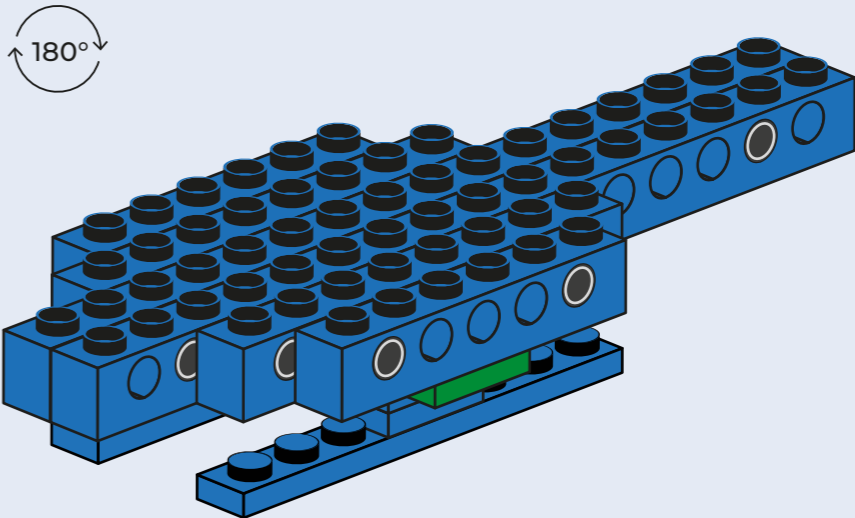

СОСТАВ: 105 ДЕТАЛЕЙ

Лёва

ВЕРТОЛЕТ

Набор простых механизмов

Лёва

1

2

2

3

3

↻ 180°

4

4

5

5

6