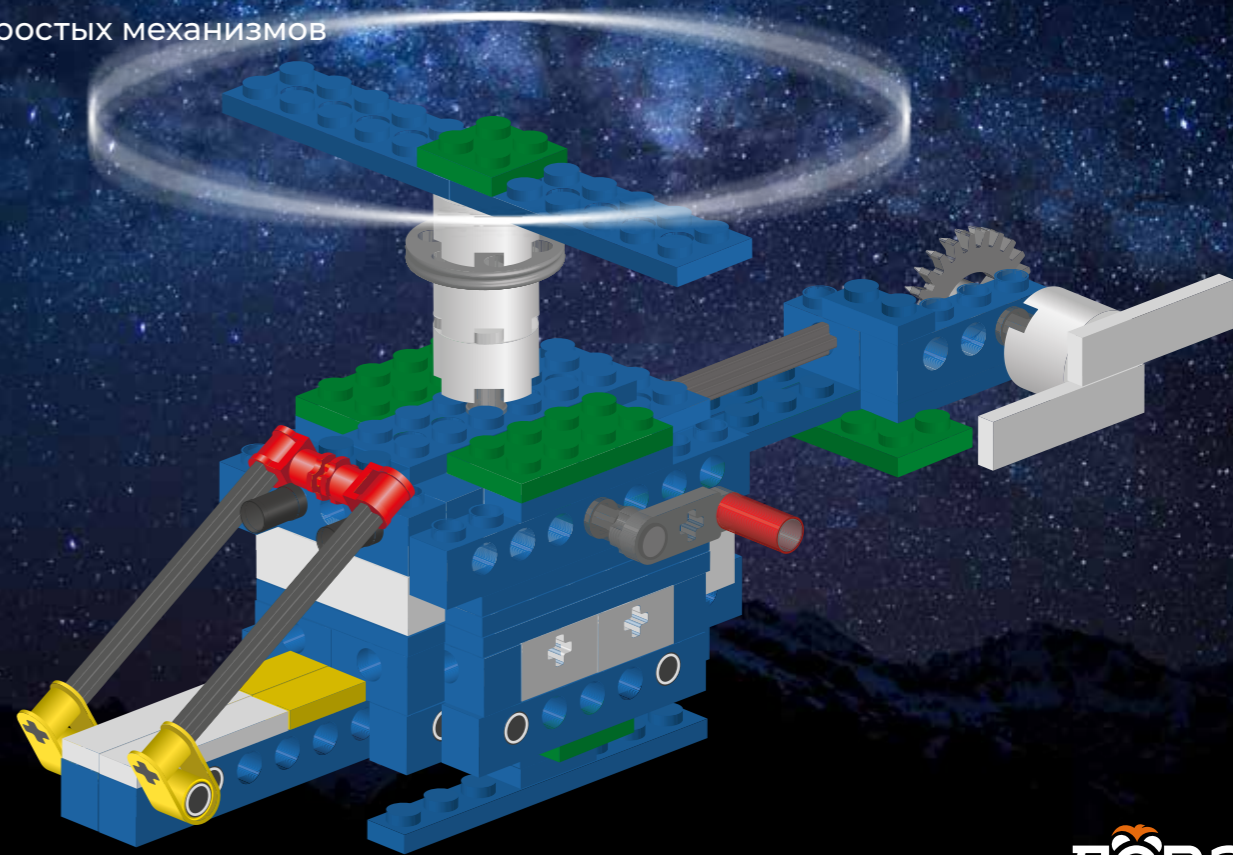

СОСТАВ: 105 ДЕТАЛЕЙ

Лёва

ВЕРТОЛЕТ

Набор простых механизмов

Лёва

1

2

2

23

31

24

32

25

Соедините части вертолета
из пунктов 32 и 33

34

Перед последующей сборкой
отсоедините ось от зубчатого
колеса