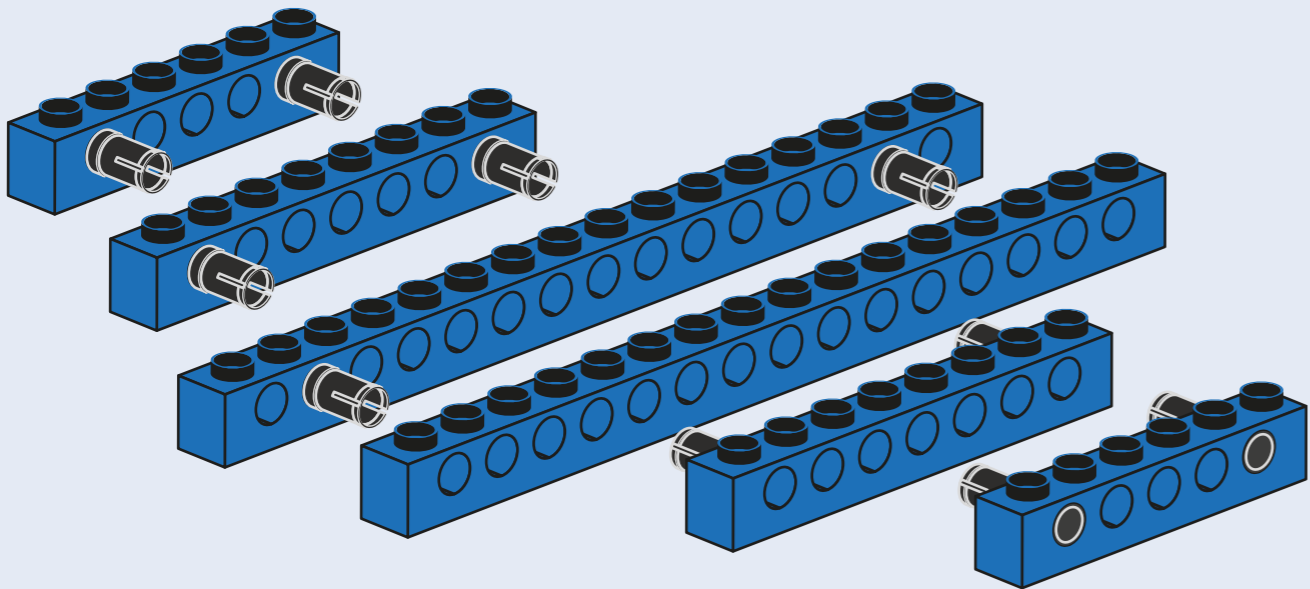

СОСТАВ: 105 ДЕТАЛЕЙ

Лёва

ВЕРТОЛЕТ

Набор простых механизмов

Лёва

1

2

2

3

3

↻ 180°

4

4

5

5

6

Используйте ось, которую вы отсоединили от зубчатого колеса в пункте 34

39

Вновь соедините ось с зубчатым колесом

40

ось на 6

				
x2	x2	x2	x2	x1

41

42