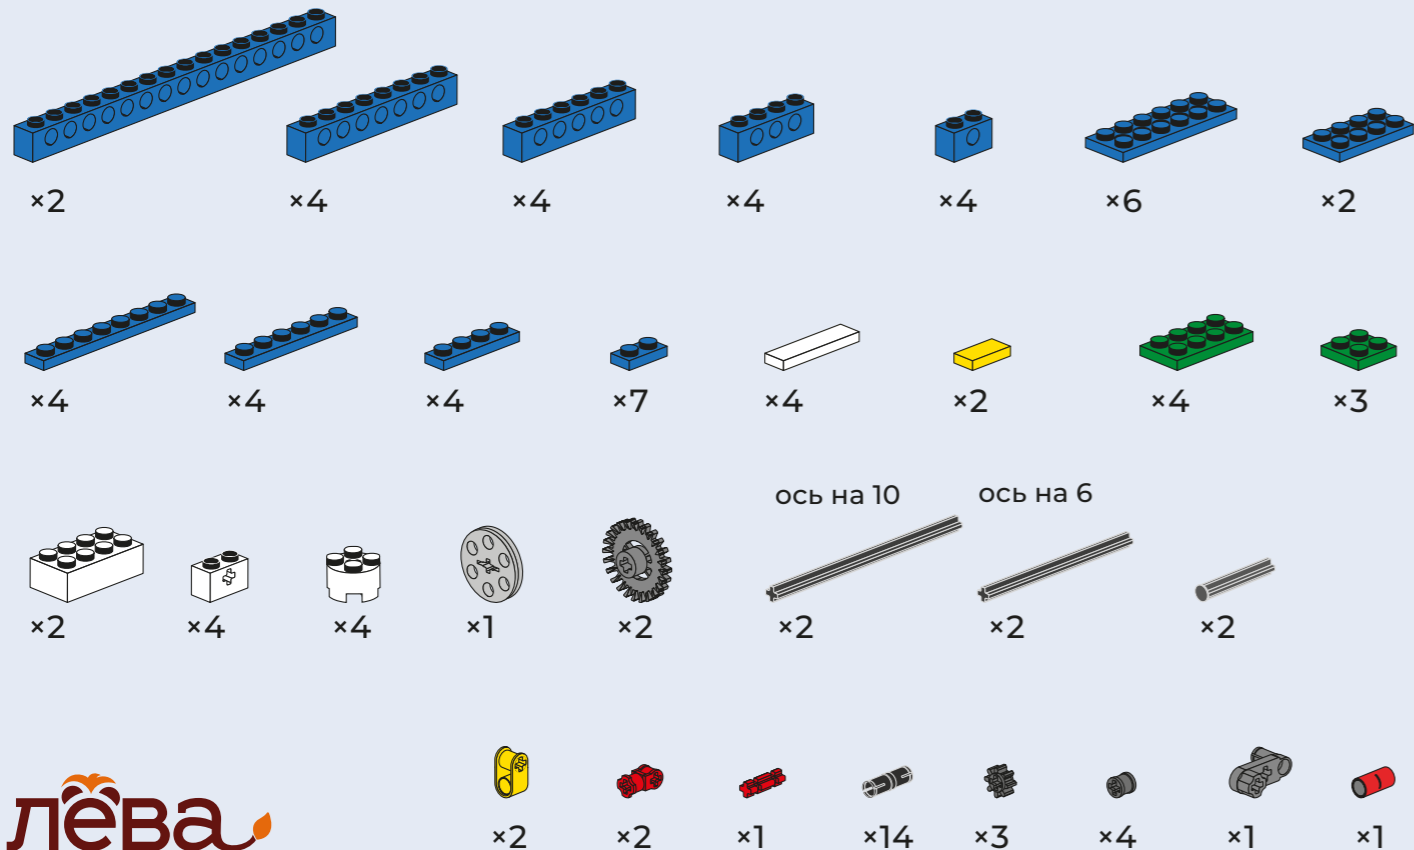

СОСТАВ: 105 ДЕТАЛЕЙ

Лёва

ВЕРТОЛЕТ

Набор простых механизмов

Лёва

1

2

2

3

3

↻ 180°

4

4

5

5

6

24

25

26

27

22

28

29

30

Используйте ось, которую вы отсоединили от зубчатого колеса в пункте 34

39

Вновь соедините ось с зубчатым колесом

40

ось на 6

				
x2	x2	x2	x2	x1

41

42