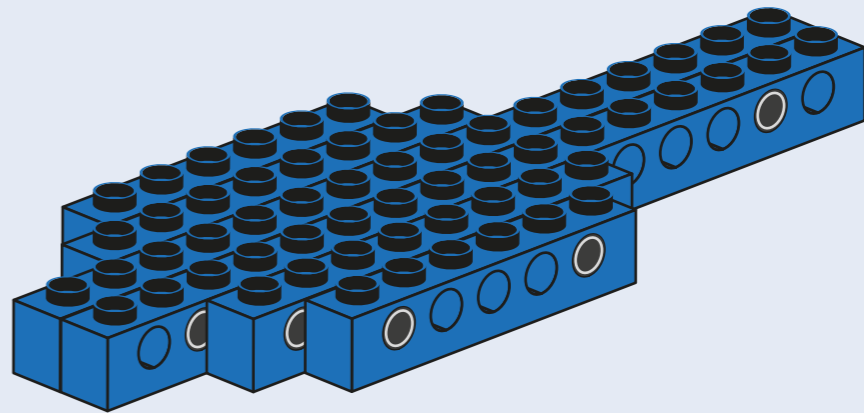

СОСТАВ: 105 ДЕТАЛЕЙ

Лёва

ВЕРТОЛЕТ

Набор простых механизмов

Лёва

1

2

2

3

3

↻ 180°

4

4

5

5

6

Используйте ось, которую вы отсоединили от зубчатого колеса в пункте 34

39

Вновь соедините ось с зубчатым колесом

40

ось на 6

				
x2	x2	x2	x2	x1

41

42